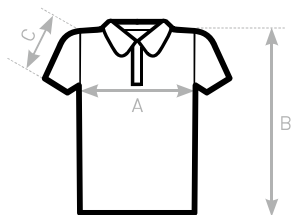

Schulpolo

	XS	S	M	L	XL	XXL	XXXL
A HALF CHEST	45,5	49	52,5	56	59,5	63	66,5
B BODY LENGTH FROM NECK POINT	67	69,5	72	74,5	77	79,5	82
C SLEEVE LENGTH	20,5	21	21,5	22	22,5	23	23,5