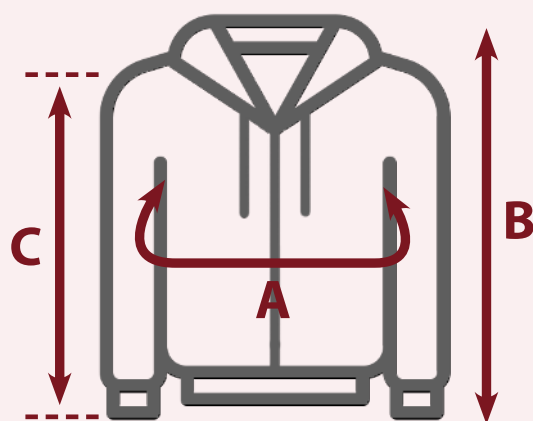

Produkte 2022/23

Casual Zoodie

– 1 Weste = 1 Baum

In 10 Farben

– siehe ausgewählte Farben im Webshop

Produktbeschreibung

- WRAP-zertifizierter Produzent
- Passform Unisex in den Größen S-XXXL
- 80% Baumwolle, 20% Polyester
- Mit Kapuze & gleichfarbigen Kordeln
- Ösen aus Metall & beidseitigen Taschen
- Weste mit Reißverschluss

Abmessungen

A ... Brustumfang | B ... Oberkörperlänge | C ... Armlänge

Zoodie	A Brustumfang	B Oberkörperlänge	C Armlänge	Körpergröße (circa)	US-Größe
S	102 cm	67	59	163	36
M	112 cm	70	60,5	166	38
L	122 cm	73	62	170	40
XL	130 cm	76	63,5	173	42
XXL	138 cm	79	65	176	44